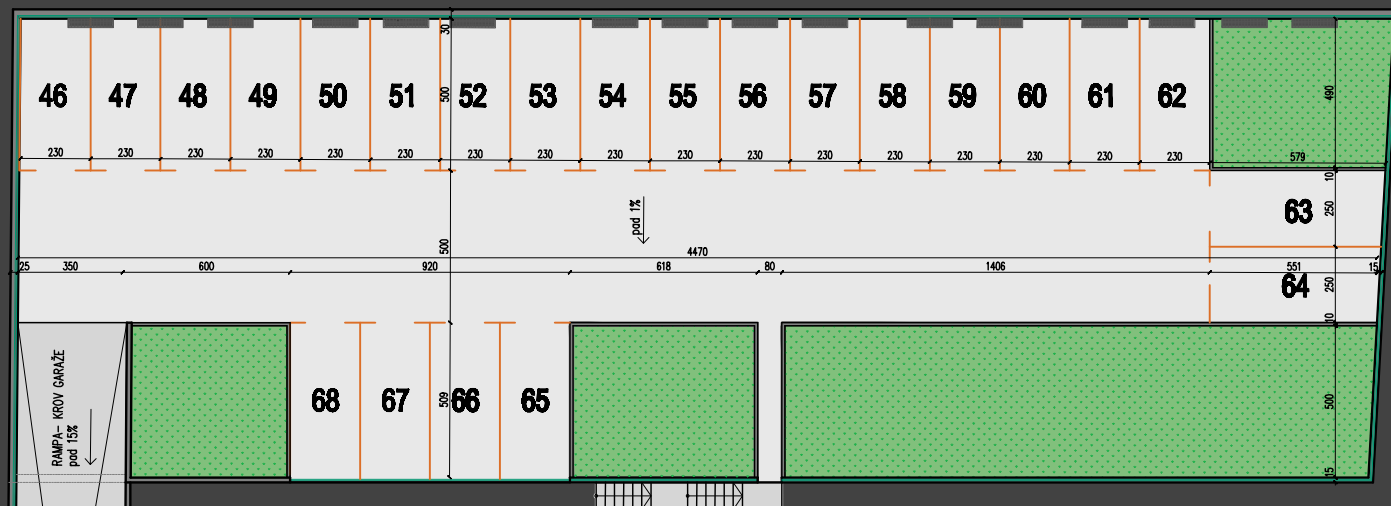

PARKING MESTA U SUTERENU ZGRADE

1 PARKING MESTO	12,37 m ²	8 PARKING MESTO	12,00 m ²	15 PARKING MESTO	12,00 m ²
2 PARKING MESTO	12,00 m ²	9 PARKING MESTO	12,37 m ²	16 PARKING MESTO	12,37 m ²
3 PARKING MESTO	12,00 m ²	10 PARKING MESTO	12,37 m ²	17 PARKING MESTO	12,37 m ²
4 PARKING MESTO	12,37 m ²	11 PARKING MESTO	12,37 m ²	18 PARKING MESTO	12,37 m ²
5 PARKING MESTO	12,00 m ²	12 PARKING MESTO	12,37 m ²	19 PARKING MESTO	12,37 m ²
6 PARKING MESTO	12,00 m ²	13 PARKING MESTO	12,37 m ²	POMOĆNE PROSTORIJE	305,30 m ²
7 PARKING MESTO	12,37 m ²	14 PARKING MESTO	12,37 m ²	UKUPNO:	538,50 m ²

PARKING MESTA U DVORIŠTU - NIVO 0

26 PARKING MESTA 12,00 - 17,00 m²

23 PARKING MESTA 11,49 - 14,29 m²

PARKING MESTA U DVORIŠTU - NIVO 1

Dunav Coop d.o.o. Proleterskih brigada 120, Subotica, +381 24 557 078, dunavcoop@gmail.com, www.dunav-coop.rs