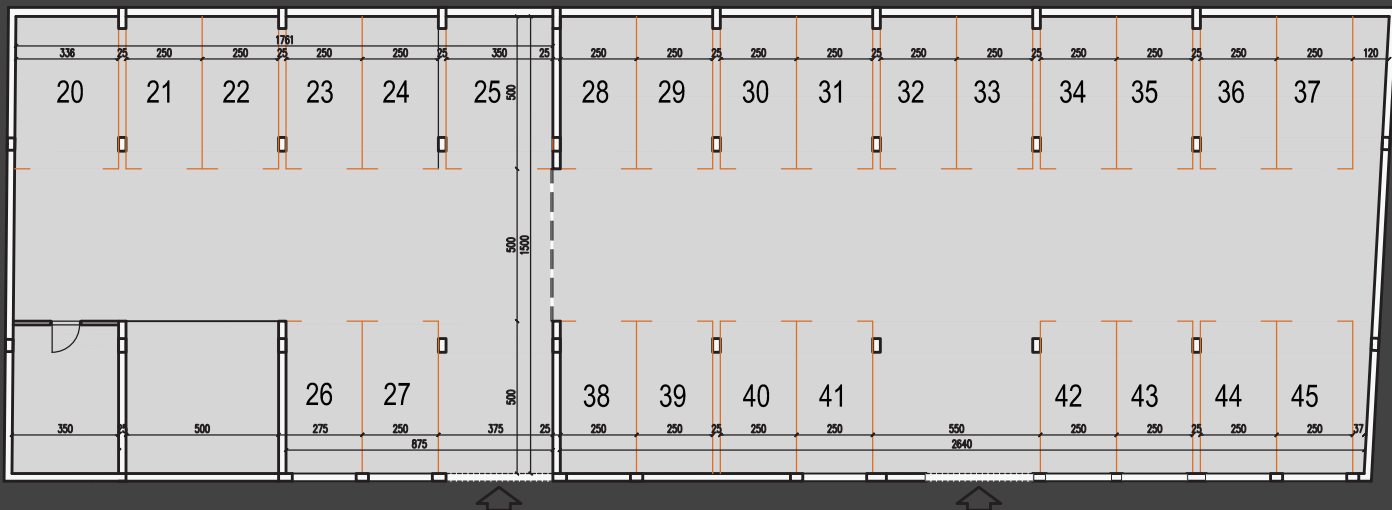

PARKING MESTA U SUTERENU ZGRADE

1 PARKING MESTO	12,37 m ²	8 PARKING MESTO	12,00 m ²	15 PARKING MESTO	12,00 m ²
2 PARKING MESTO	12,00 m ²	9 PARKING MESTO	12,37 m ²	16 PARKING MESTO	12,37 m ²
3 PARKING MESTO	12,00 m ²	10 PARKING MESTO	12,37 m ²	17 PARKING MESTO	12,37 m ²
4 PARKING MESTO	12,37 m ²	11 PARKING MESTO	12,37 m ²	18 PARKING MESTO	12,37 m ²
5 PARKING MESTO	12,00 m ²	12 PARKING MESTO	12,37 m ²	19 PARKING MESTO	12,37 m ²
6 PARKING MESTO	12,00 m ²	13 PARKING MESTO	12,37 m ²	POMOĆNE PROSTORIJE	305,30 m ²
7 PARKING MESTO	12,37 m ²	14 PARKING MESTO	12,37 m ²	UKUPNO:	538,50 m ²

PARKING MESTA U DVORIŠTU - NIVO 0

26 PARKING MESTA 12,00 - 17,00 m²

23 PARKING MESTA 11,49 - 14,29 m²

PARKING MESTA U DVORIŠTU - NIVO 1

Dunav Coop d.o.o. Proleterskih brigada 120, Subotica, +381 24 557 078, dunavcoop@gmail.com, www.dunav-coop.rs