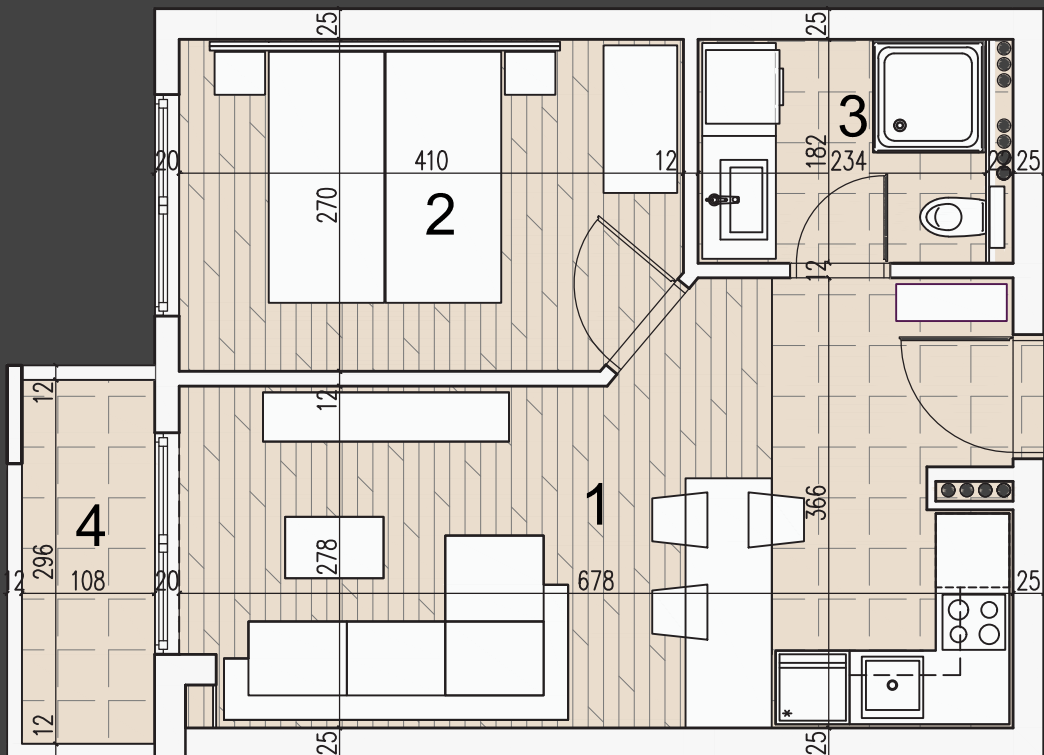

# JEDNOIPOSOBAN STAN

Pr - VI sprat

površina stana: 37,70 - 38,38m<sup>2</sup>

1 KUHINJA SA TRPEZ. I DNEVNIM BORAVKOM	20,69 m <sup>2</sup>
2 SPAVAĆA SOBA	10,79 m <sup>2</sup>
3 KUPATILO	4,26 m <sup>2</sup>
4 TERASA	2,96 m <sup>2</sup>
UKUPNO: 35,74 x 0,99 + 2,96	38,34 m <sup>2</sup>