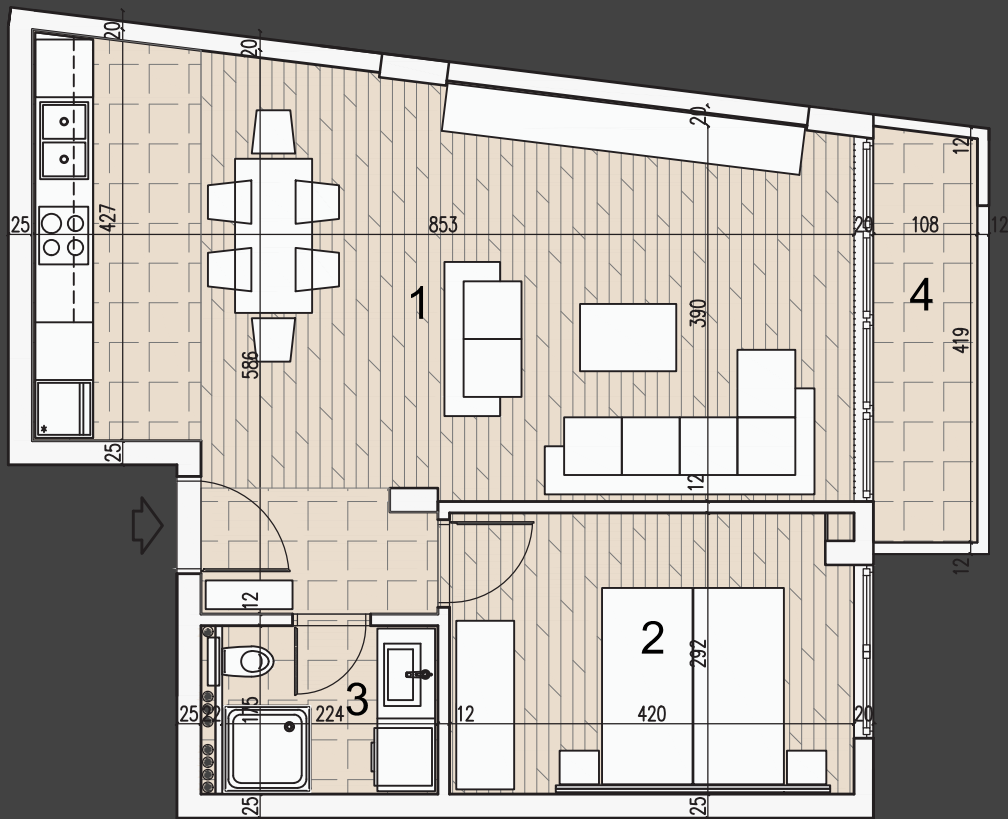

DVOSOBAN STAN

I - VI sprat

površina stana: 58,49 - 58,69m²

1 KUHINJA SA TRPEZ. I DNEVNIM BORAVKOM	38,89 m ²
2 SPAVAČA SOBA	12,09 m ²
3 KUPATILO	3,92 m ²
4 TERASA	4,25 m ²
UKUPNO: 54,90 x 0,99 + 4,25	58,60 m ²